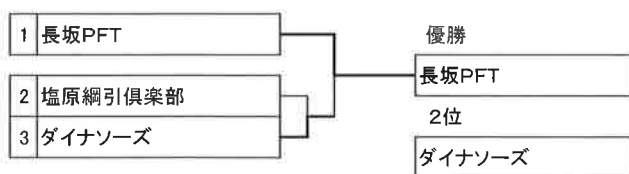

男子予選リーグBブロック

B	チーム名	6	7	8	9	10	勝	敗	順位
6	花園TC	埼玉	●	○	○	×	3	1	2
7	綱遊会	栃木	×	●	○	×	2	2	3
8	榛名TC	群馬	×	×	●	×	0	4	5
9	佐川急便東京	東京	○	○	○	○	4	0	1
10	音サンライズ	神奈川	×	×	○	×	1	3	4

男子予選リーグCブロック

C	チーム名	11	12	13	14	15	勝	敗	順位
11	府中樹徳殿TC	東京	●	○	○	○	4	0	1
12	横浜TC	神奈川	×	●	○	○	3	1	2
13	八ヶ岳T・C	山梨	×	×	●	×	1	3	4
14	上州坂本宿綱引倶楽部	群馬	×	×	○	○	2	2	3
15	成田T・C	千葉	×	×	×	×	0	4	5

女子&混合予選リーグDブロック

D	チーム名	16	17	18	19	20	21	22	勝	敗	順位
16	富士川すまいる	山梨	●	○	○	○	○	○	6	0	1
17	とよけTC(女子)	群馬	×	●	×	○	○	○	4	2	3
18	高根の華	山梨	×	○	●	○	○	○	5	1	2
19	エイトストーム	山梨	×	×	×	●	○	○	3	3	4
20	長坂PFT	山梨	×	×	×	×	○	○	2	4	1
21	ダイナソーズ	栃木	×	×	×	×	×	○	1	5	2
22	塩原綱引倶楽部	栃木	×	×	×	×	×	×	0	6	3

男子決勝トーナメント

女子決勝トーナメント

男女混合決勝トーナメント

決勝トーナメント

第28回関東綱引選手権大会

男子の部

栃木県立県北体育館

優勝