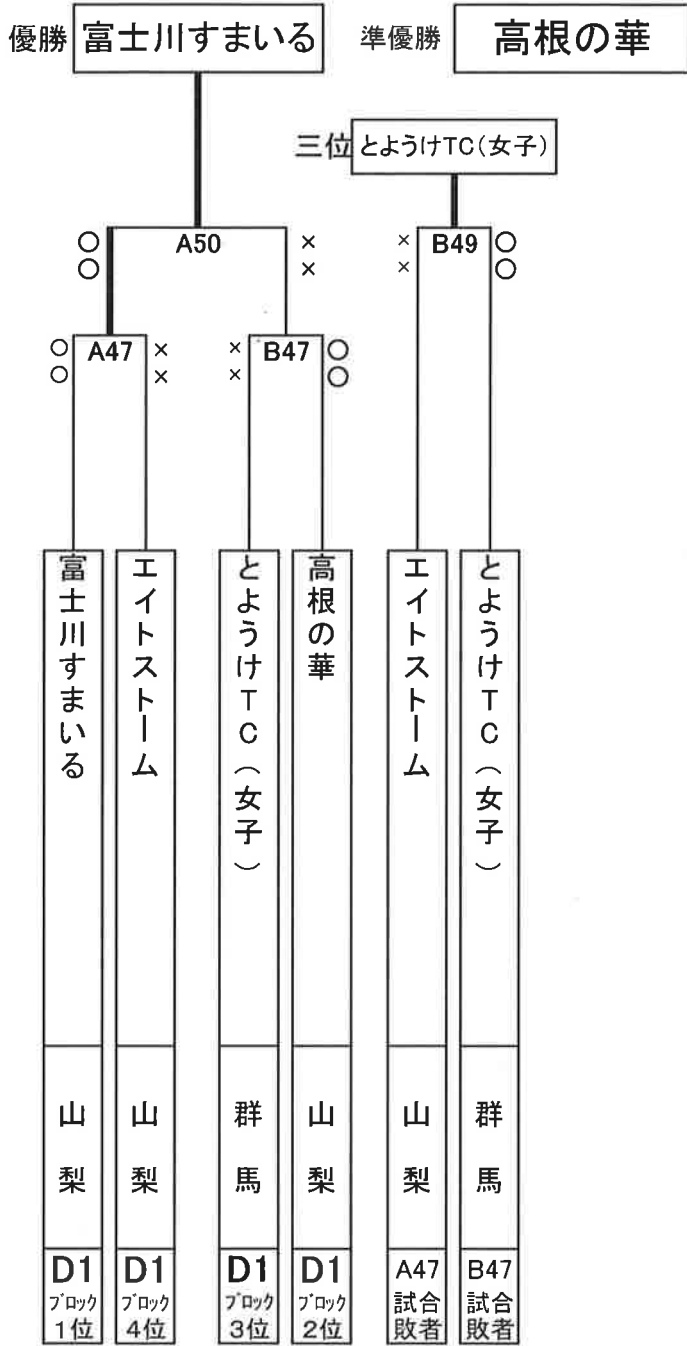

男子決勝トーナメント

女子決勝トーナメント

男女混合決勝トーナメント

決勝トーナメント

第28回関東綱引選手権大会

男子の部

栃木県立県北体育館

優勝

府中樹徳殿TC

準優勝

Gray Zone

2015年6月21日

クエルボGOLD

女子の部

男女混合の部