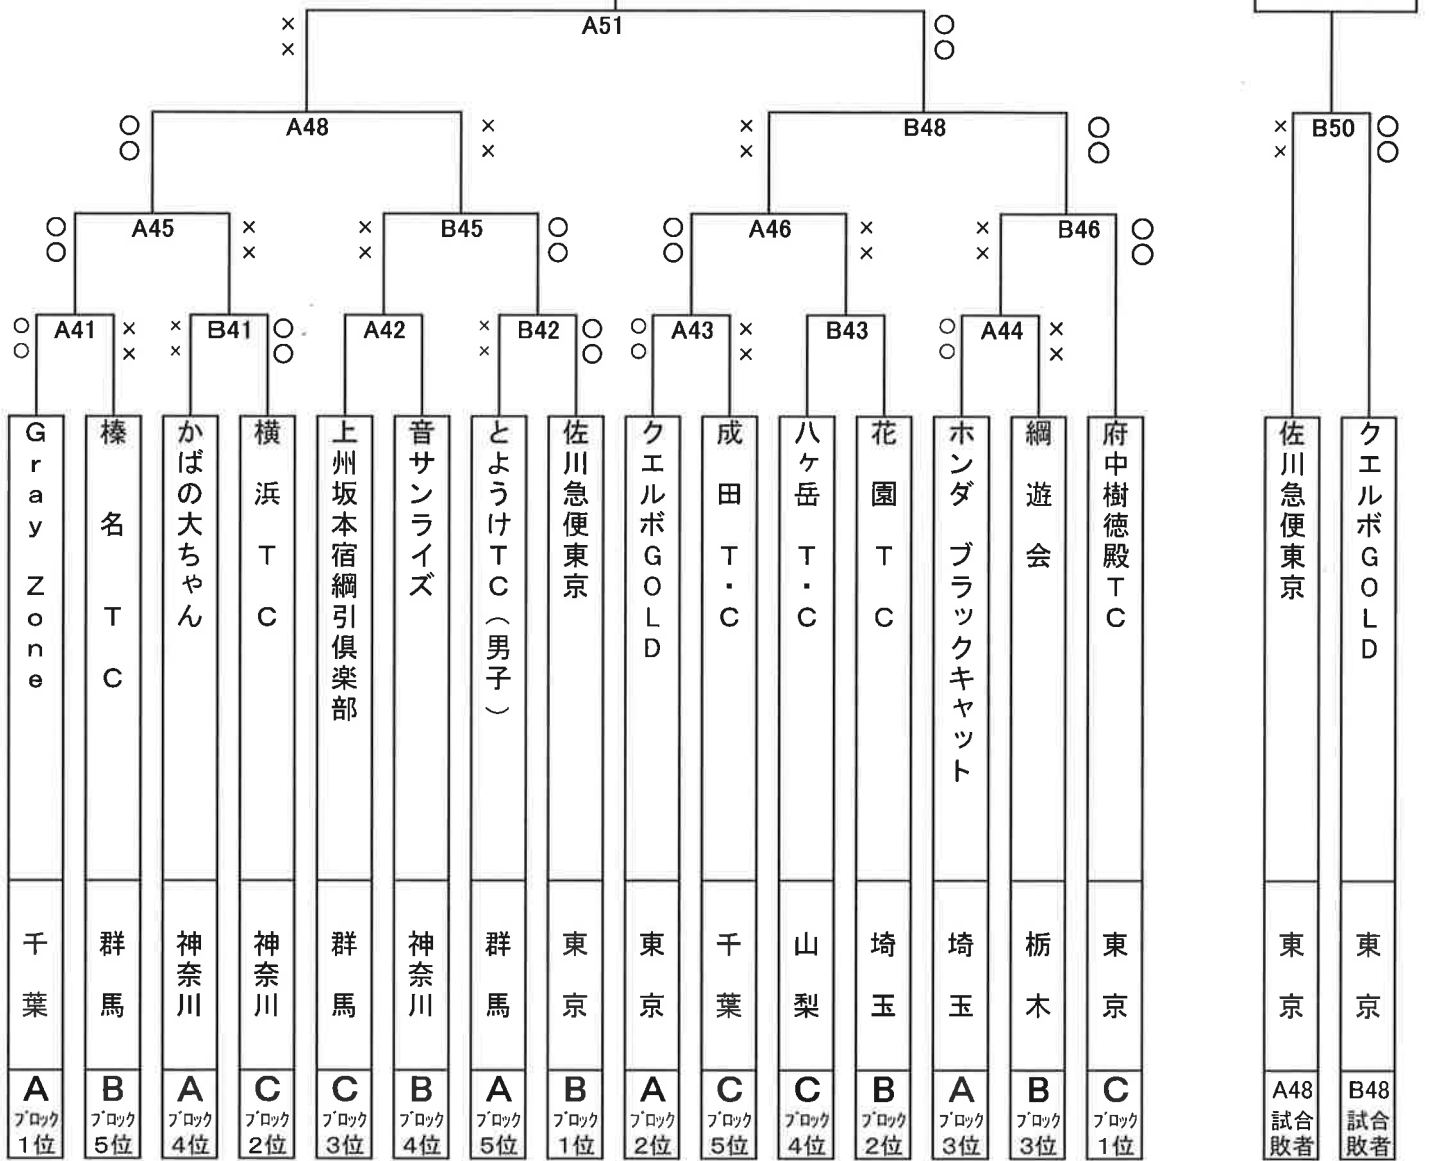

決勝トーナメント

第28回関東綱引選手権大会

男子の部

栃木県立県北体育館

優勝

府中樹徳殿TC

準優勝

Gray Zone

2015年6月21日

クエルボGOLD