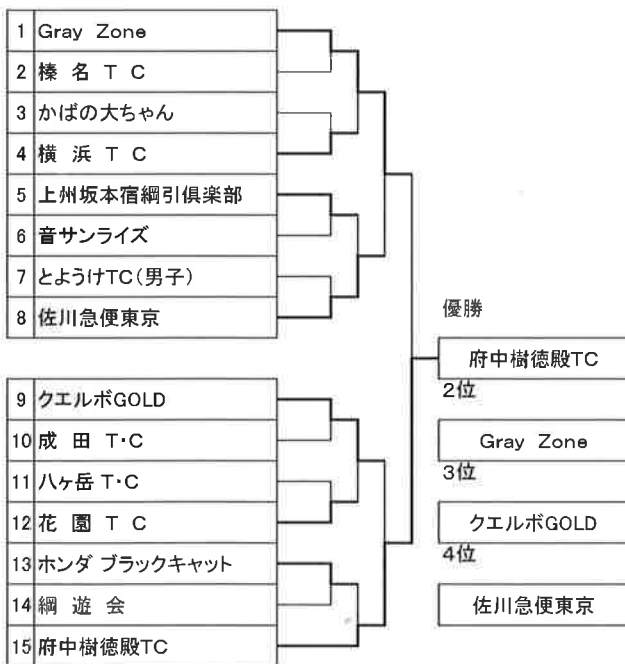

第28回関東綱引選手権大会

2015.6.21(平成27年6月21日)

栃木県立県北体育館

予選リーグ対戦結果

男子予選リーグAブロック

A	チーム名	1	2	3	4	5	勝	敗	順位
1	Gray Zone	千葉	●	○	○	○	4	0	1
2	とよけTC(男子)	群馬	×	●	×	×	0	4	5
3	かぼの大ちゃん	神奈川	×	○	●	×	1	3	4
4	ホンダ ブラックキャット	埼玉	×	○	○	●	2	2	3
5	クエルボGOLD	東京	×	○	○	○	3	1	2

男子予選リーグBブロック

B	チーム名	6	7	8	9	10	勝	敗	順位
6	花園TC	埼玉	●	○	○	×	3	1	2
7	綱遊会	栃木	×	●	○	×	2	2	3
8	榛名TC	群馬	×	×	●	×	0	4	5
9	佐川急便東京	東京	○	○	○	○	4	0	1
10	音サンライズ	神奈川	×	×	○	×	1	3	4

男子予選リーグCブロック

C	チーム名	11	12	13	14	15	勝	敗	順位
11	府中樹徳殿TC	東京	●	○	○	○	4	0	1
12	横浜TC	神奈川	×	●	○	○	3	1	2
13	八ヶ岳T・C	山梨	×	×	●	×	1	3	4
14	上州坂本宿綱引倶楽部	群馬	×	×	○	○	2	2	3
15	成田T・C	千葉	×	×	×	×	0	4	5

女子&混合予選リーグDブロック

D	チーム名	16	17	18	19	20	21	22	勝	敗	順位
16	富士川すまいる	山梨	●	○	○	○	○	○	6	0	1
17	とよけTC(女子)	群馬	×	●	×	○	○	○	4	2	3
18	高根の華	山梨	×	○	●	○	○	○	5	1	2
19	エイトストーム	山梨	×	×	×	●	○	○	3	3	4
20	長坂PFT	山梨	×	×	×	×	○	○	2	4	1
21	ダイナソーズ	栃木	×	×	×	×	×	○	1	5	2
22	塩原綱引倶楽部	栃木	×	×	×	×	×	×	0	6	3

男子決勝トーナメント