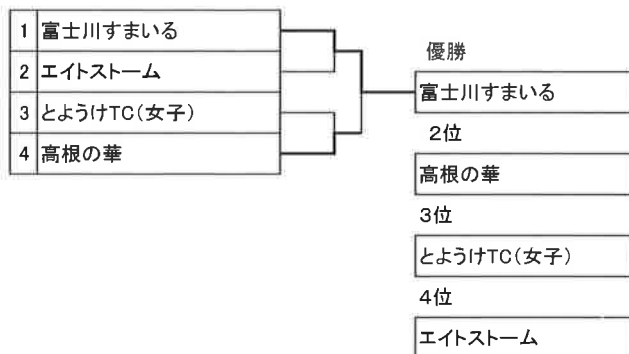

女子決勝トーナメント