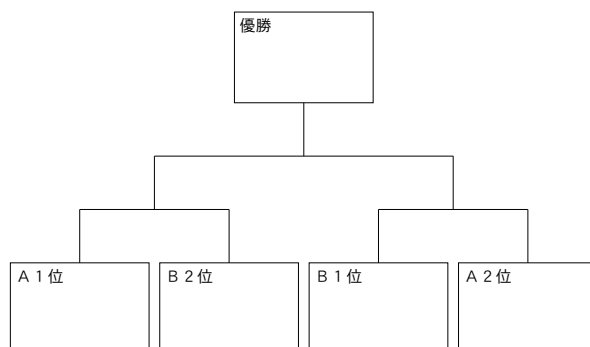

組み合わせ

選手権 男子の部

予選リーグ		1	2	3	4
1	清水ALL-BACKS				
2	福龍会				
3	tough ∞⁺				
4	匠友				

★選手宣誓

※決勝戦のみ 3セット

決勝トーナメント

選手権 女子の部

決勝リーグ		1	2	3
1	ファンキーガールズ			
2	戦酔漢 女志会			
3	Pure Women 順化			

★選手宣誓

※決勝戦のみ 3セット

決勝トーナメント

一般 男子の部

予選リーグ		1	2	3	4
1	中藤遊心クラブ				
2	麻生津クラブ				
3	宝永クラブ				
4	渡邊電気				

※決勝戦のみ 3セット

決勝トーナメント

混合の部

予選Aリーグ		1	2	3	4
1	みさえちゃん'S				
2	越前138部隊				
3	ピュア カシェ				
4	TEAM 絆綱 A				

予選Bリーグ		1	2	3
1	AW-I			
2	TEAM 絆綱 B			
3	ミックス・フレンド			

※決勝戦のみ 3セット

決勝トーナメント