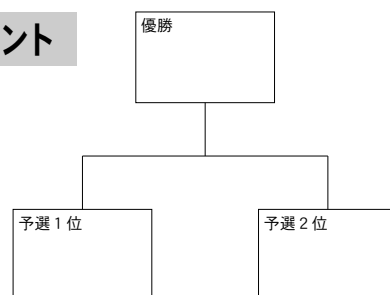

組み合わせ

選手権 男子の部

予選リーグ		1	2	3	4
1	清水ALL-BACKS				
2	福龍会				
3	tough ∞⁺				
4	匠友				

★選手宣誓

※決勝戦のみ 3セット

決勝トーナメント

選手権 女子の部

決勝リーグ		1	2	3
1	ファンキーガールズ			
2	戦酔漢 女志会			
3	Pure Women 順化			

★選手宣誓

※決勝戦のみ 3セット

決勝トーナメント

一般 男子の部

予選リーグ		1	2	3	4
1	中藤遊心クラブ				
2	麻生津クラブ				
3	宝永クラブ				
4	渡邊電気				

※決勝戦のみ 3セット

決勝トーナメント

混合の部

予選Aリーグ		1	2	3	4
1	みさえちゃん'S				
2	越前138部隊				
3	ピュア カシェ				
4	TEAM 絆綱 A				

予選Bリーグ		1	2	3
1	AW-I			
2	TEAM 絆綱 B			
3	ミックス・フレンド			

※決勝戦のみ 3セット

決勝トーナメント