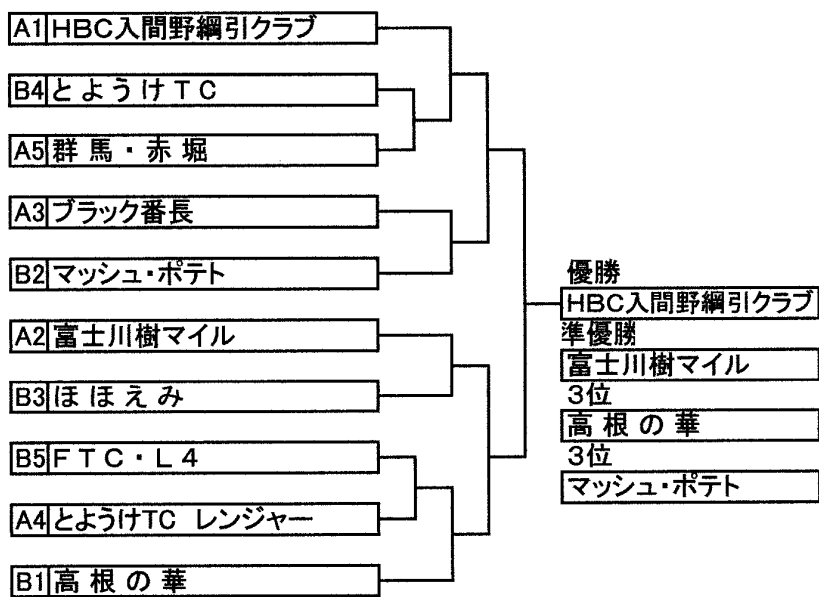

2014 第6回日本オープン男女混合綱引大会結果

成人の部

2014年11月2日

会場:群馬県渋川市子持社会体育館

予選リーグ対戦結果

A	チーム名	1	2	3	4	5	勝	敗	順位
1	ブラック番長 新潟	●	×	○	×	○	2	2	3
2	HBC入間野綱引クラブ 埼玉	○	●	○	○	○	4	0	1
3	群馬・赤堀 群馬	×	×	●	×	×	0	4	5
4	富士川樹マイル 東京・山梨	○	×	○	●	○	3	1	2
5	とようけTC レンジャー 群馬	×	×	○	×	●	1	3	4

B	チーム名	1	2	3	4	5	勝	敗	順位
1	とようけTC 群馬	●	×	○	×	×	1	3	4
2	高根の華 長野・山梨	○	●	○	○	○	4	0	1
3	FTC・L4 群馬	×	×	●	×	×	0	4	5
4	マッシュ・ポテト 新潟	○	×	○	●	○	3	1	2
5	ほほえみ 山梨	○	×	○	×	●	2	2	3

チャンピオンの部 決勝トーナメント