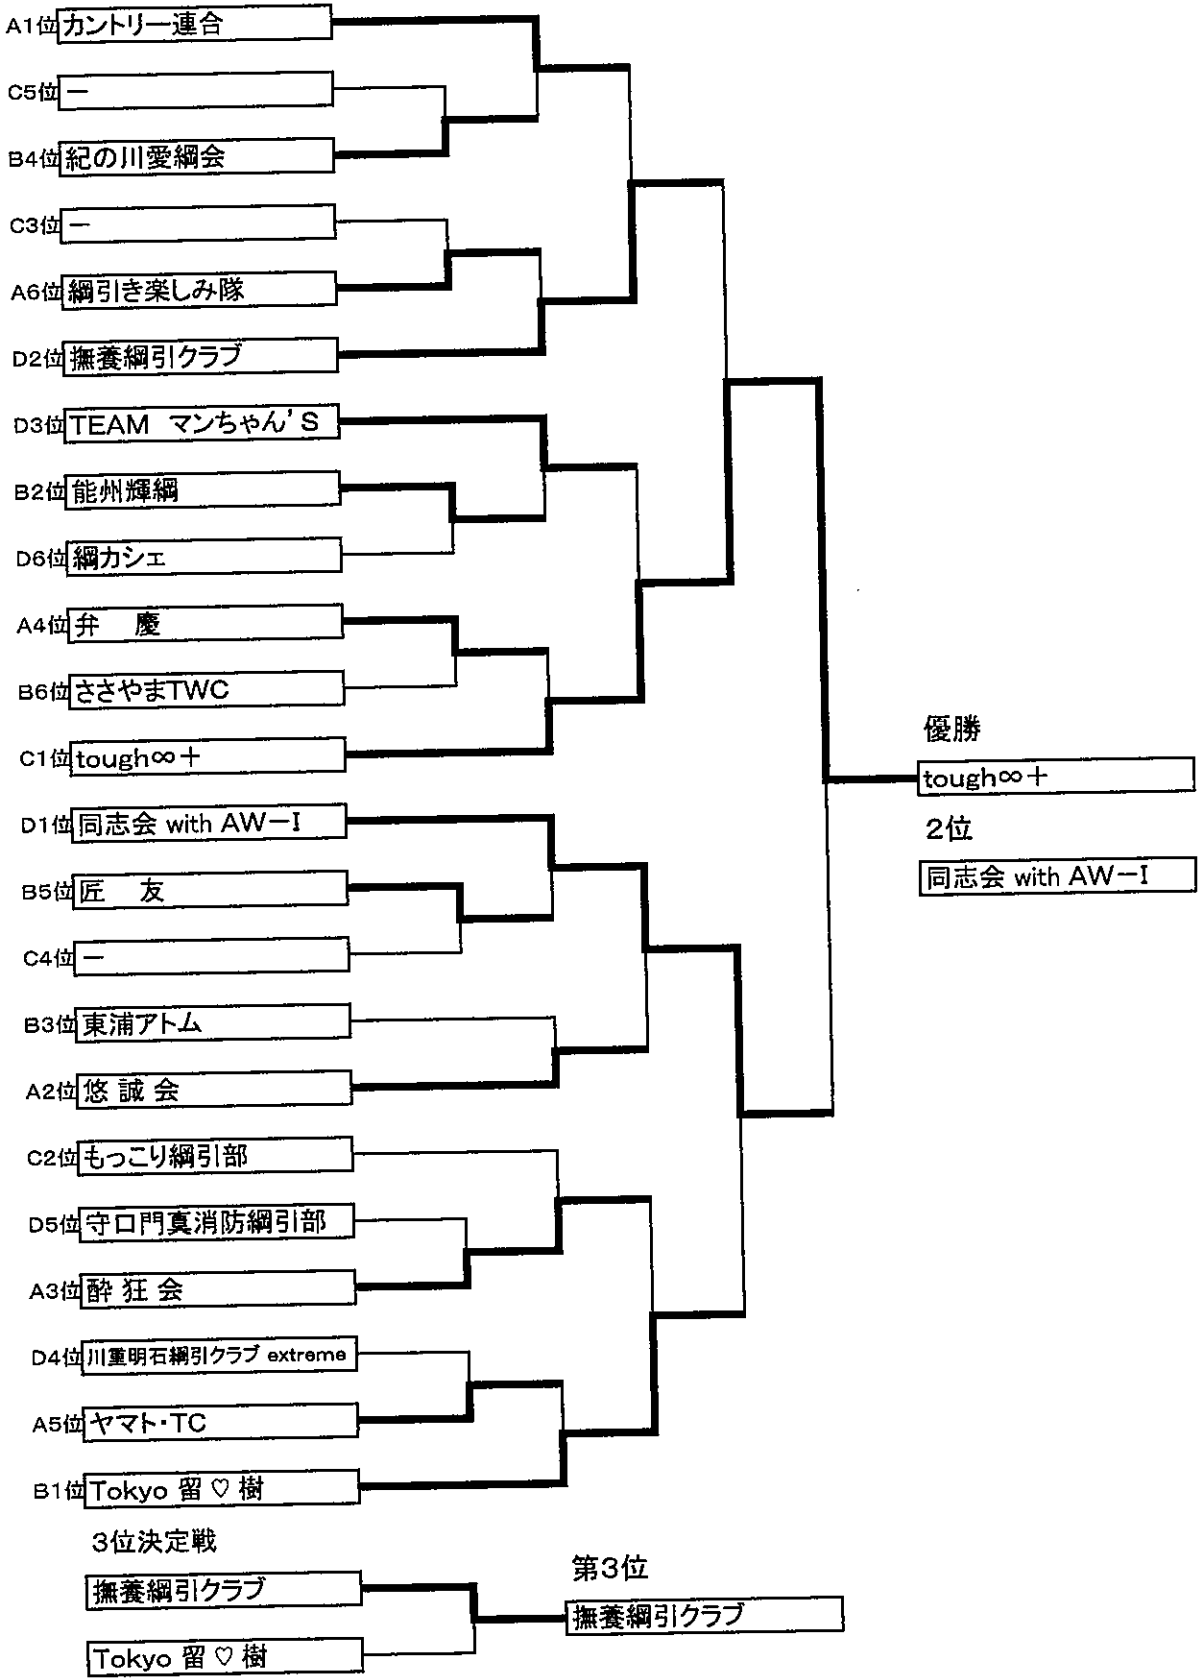

決勝トーナメント

2015日本まん中綱引選手権大会

2015年4月19日
ヒマラヤアリーナ

男子の部(600kg)

予選リーグ A ブロック

No.	チーム名	所属	1	2	3	4	5	6	勝	敗	順位
1	カントリー連合	千葉	\	○	○	○	○	○	5	0	1
2	弁慶	静岡	●	\	○	●	●	○	2	3	4
3	ヤマト・TC	奈良	●	●	\	●	●	○	1	4	5
4	悠誠会	石川	●	○	○	\	○	○	4	1	2
5	酔狂会	大阪	●	○	○	●	\	○	3	2	3
6	綱引き楽しみ隊	福井	●	●	●	●	●	\	0	5	6