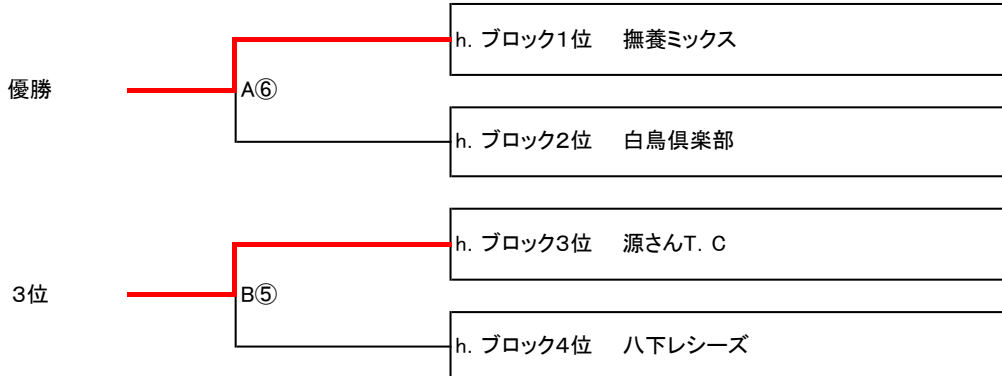

決勝トーナメント表

〈選抜男子〉

3位決定戦

〈選抜女子〉

3位決定戦

決勝トーナメント表

〈一般男子〉

3位決定戦

〈一般女子〉

〈男女混合〉

※ 選抜男子・女子・一般男子の3位決定戦は1セットマッチとし、他は3セットマッチとします

※ 上の段がLサイド、下の段がRサイド入場とします