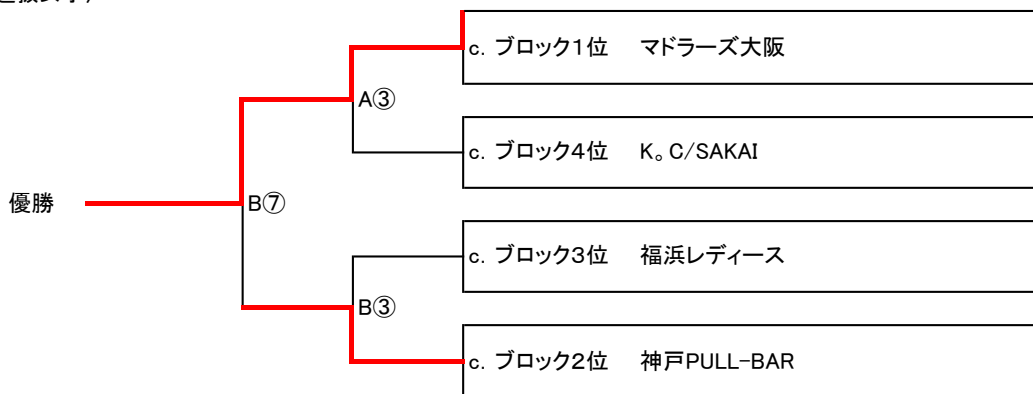

決勝トーナメント表

〈選抜男子〉

3位決定戦

〈選抜女子〉

3位決定戦

決勝トーナメント表

〈一般男子〉

3位決定戦

〈一般女子〉

〈男女混合〉

※ 選抜男子・女子・一般男子の3位決定戦は1セットマッチとし、他は3セットマッチとします

※ 上の段がLサイド、下の段がRサイド入場とします