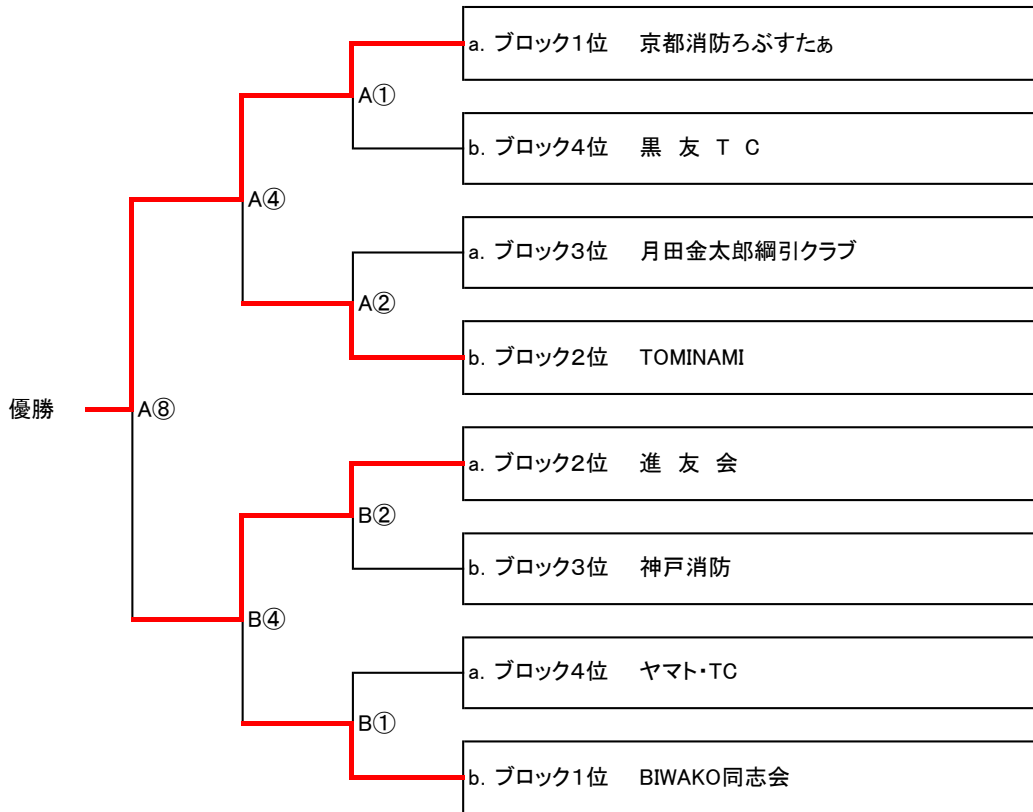

決勝トーナメント表

〈選抜男子〉

3位決定戦

〈選抜女子〉

3位決定戦

決勝トーナメント表

〈一般男子〉

3位決定戦

〈一般女子〉

〈男女混合〉

※ 選抜男子・女子・一般男子の3位決定戦は1セットマッチとし、他は3セットマッチとします

※ 上の段がLサイド、下の段がRサイド入場とします