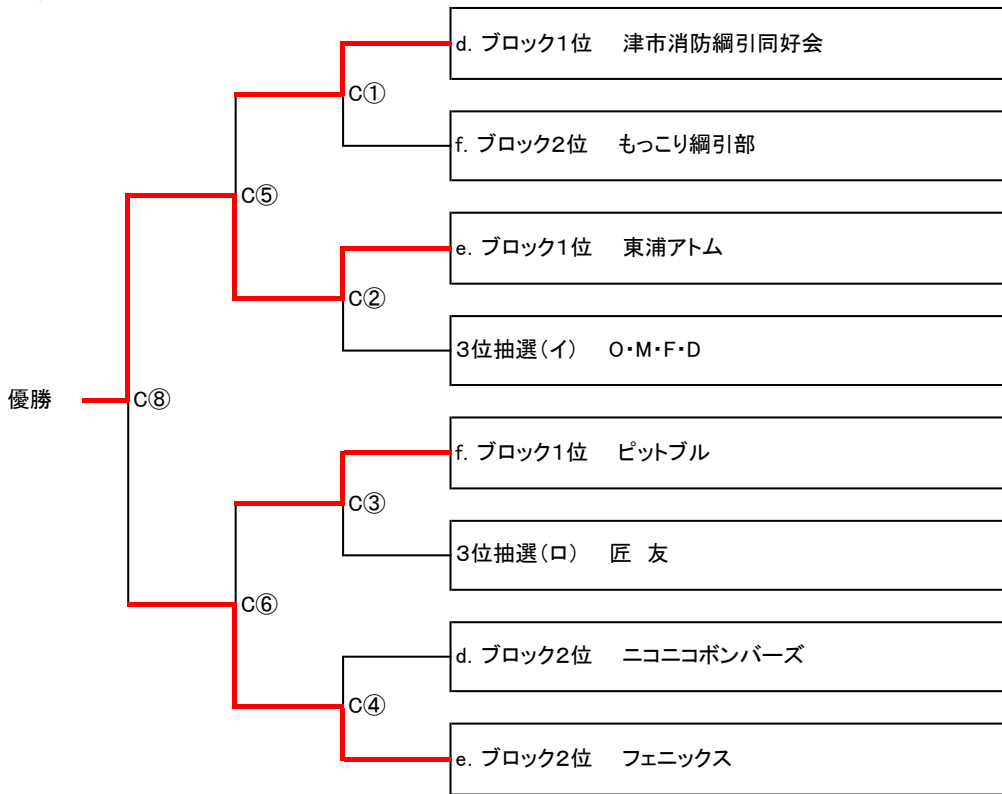

決勝トーナメント表

〈選抜男子〉

3位決定戦

〈選抜女子〉

3位決定戦

決勝トーナメント表

〈一般男子〉

3位決定戦

〈一般女子〉

〈男女混合〉

※ 選抜男子・女子・一般男子の3位決定戦は1セットマッチとし、他は3セットマッチとします

※ 上の段がLサイド、下の段がRサイド入場とします