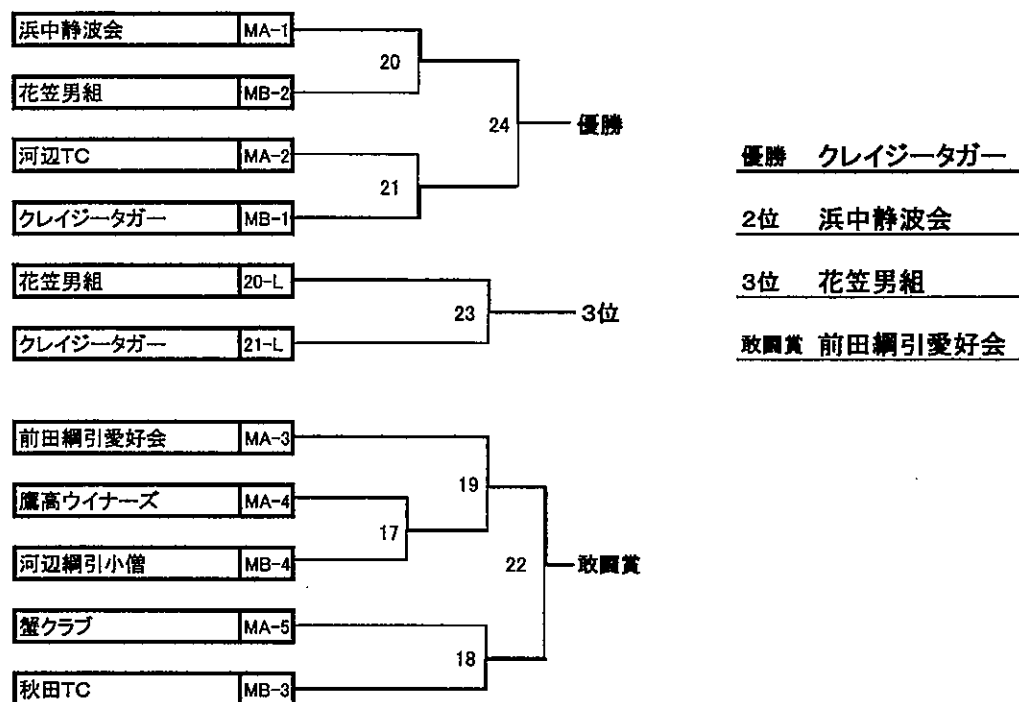

第17回花笠CUP綱引選手権尾花沢大会

試合結果 (2)

試合 番号	試合開始 予定時間	B レ ー ン											所要時間			
		組合せ 番号	南サイド			勝敗	コック	体重	組合せ 番号	北サイド						
			チーム名							チーム名						
1	9:30	W1	いしどりや			×	2	427	W2	羽後TCアグレッション部			○	1	433	1'51
2		W3	三輪女子綱引クラブ			○	1	433	W4	八無駄一ず			×	1	438	1'11
3		K1	鷹三くん			○		558	K2	おばネット			×		540	"37
4		K3	お一ばん			×		420	K4	浜中静波会			○		391	"13
5		W1	いしどりや			×	3	427	W3	三輪女子綱引クラブ			○	1	433	"33
6		W2	羽後TCアグレッション部			○		433	W4	八無駄一ず			×	1	432	1'55
7		K1	鷹三くん			○		557	K3	お一ばん			×		420	"34
8		K2	おばネット			×		540	K4	浜中静波会			○		526	1'23
9		W1	いしどりや			○		427	W4	八無駄一ず			×		421	1'22
10	11:00	W2	羽後TCアグレッション部			×		433	W3	三輪女子綱引クラブ			○		433	"55
11		K1	鷹三くん			×	2	557	K4	浜中静波会			○	1	526	1'38
12		K2	おばネット			○		540	K3	お一ばん			×		410	1'25
昼 食 休 憩																
13		W-1	三輪女子綱引クラブ			○		433	W-4	八無駄一ず			×	2	432	"50
14		W-2	羽後TCアグレッション部			○		433	W-3	いしどりや			×	3	427	1'34
15		K-1	浜中静波会			○		393	K-4	お一ばん			×		420	"30
16		K-2	鷹三くん			○		420	K-3	おばネット			×		417	"34
17	W3決	13-L	八無駄一ず			○	2	432	14-L	いしどりや			×	3	427	2'17
18	K3決	15-L	お一ばん			×		410	16-L	おばネット			○		272	"41
19	W決	13-W	三輪女子綱引クラブ			○○		433	14-W	羽後TCアグレッション部			××	2/2	433	1'7/"53
20	K決	15-W	浜中静波会			○○		410	16-W	鷹三くん			××	2/2	418	"32/1'24

第17回花笠CUP綱引選手権尾花沢大会

決勝トーナメント表

Aレーン

○一般男子の部 M 進行表(1)

Bレーン

○一般女子の部 W 進行表(2)

○一般男女混合の部 K 進行表(2)