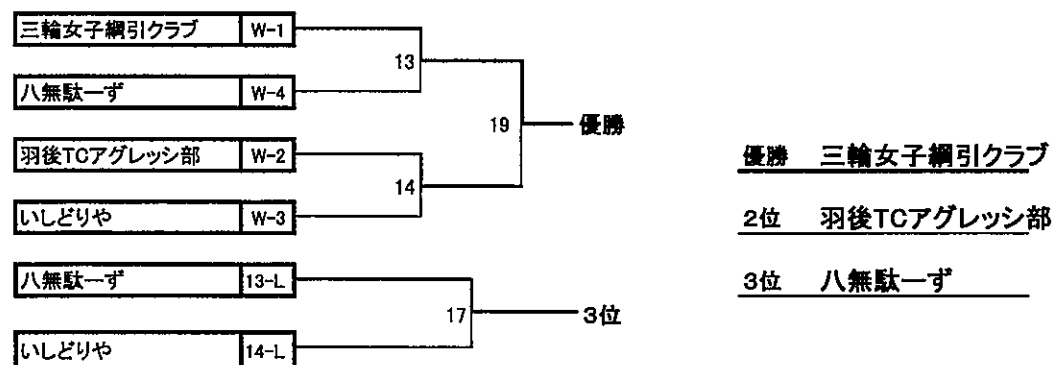

第17回花笠CUP綱引選手権尾花沢大会

決勝トーナメント表

Aレーン

○一般男子の部 M 進行表(1)

Bレーン

○一般女子の部 W 進行表(2)

○一般男女混合の部 K 進行表(2)