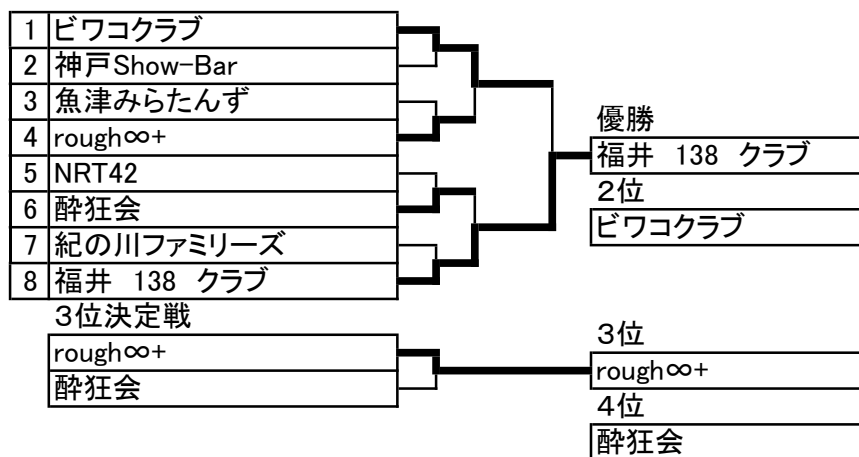

2016 全日本男女混合綱引大会

2016年10月30日
兵庫県姫路市ウインク体育館

予選リーグ対戦結果

①ブロック

チーム名		A	B	C	D	E	勝	敗	順位
A	ビワコクラブ 滋賀	○	○	○	○	○	4	0	1
B	酔狂会 大阪	●	○	○	○	○	3	1	2
C	玉津モンスターペアレンツ(笑) 愛媛	●	●	○	●	○	0	4	4
D	AW-I 福井	●	●	○	○	○	2	2	3
E	Team白い鳥 兵庫	●	●	○	●	○	1	3	1

②ブロック

チーム名		A	B	C	D	E	勝	敗	順位
A	NRT42 徳島	○	○	○	○	○	4	0	1
B	KC/SAKAI 大阪	●	○	●	●	○	1	3	4
C	魚津みらたんず 富山	●	○	○	○	○	3	1	2
D	岡山ミックス 岡山	●	○	●	○	○	2	2	3
E	チャンピオン. TC 兵庫	●	●	●	●	○	0	4	1

③ブロック

チーム名		A	B	C	D	E	勝	敗	順位
A	rough∞+ 福井	○	○	○	○	○	4	0	1
B	ボバイ&オーブ 岐阜	●	○	●	●	○	0	4	4
C	紀の川ファミリーズ 和歌山	●	○	○	○	○	3	1	2
D	ITPえひめ 愛媛	●	○	●	○	○	2	2	3
E	鷺翔館 兵庫	●	○	●	●	○	1	3	1

④ブロック

チーム名		A	B	C	D	E	勝	敗	順位
A	神戸Show-Bar 兵庫	○	○	○	○	○	3	1	2
B	あさひ混合 静岡	●	○	○	●	○	1	3	3
C	ほほえみミックス 香川	×	×	×	×	×	-	-	-
D	福井 138 クラブ 福井	○	○	○	○	○	4	0	1
E	源さんT. C 大阪	●	○	○	○	○	2	2	1

選手権の部 決勝トーナメント