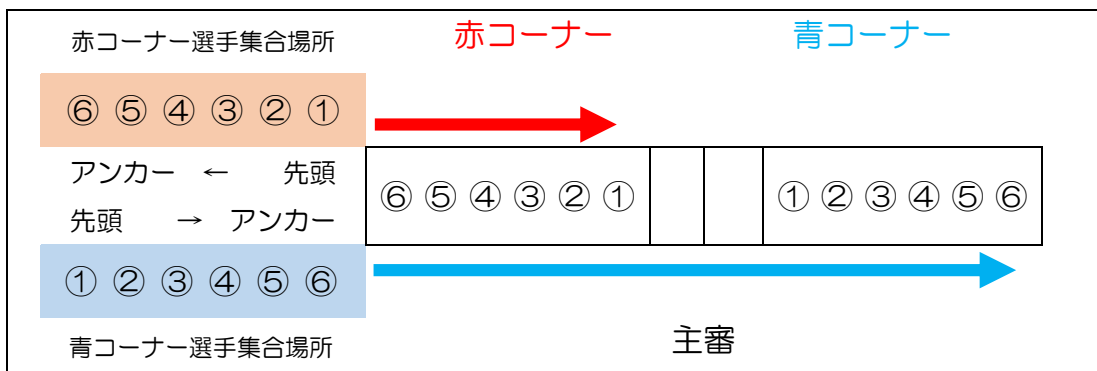

(2) 競技進行について

- ① 出場するチームは、自らの試合の2試合前には「選手集合場所」に集まって下さい。
- ② 各試合前に「綱引競技大会記録用紙」に出場選手・合計体重を記載し、「集計係」に提出して下さい。
- ③ 「綱引競技大会記録用紙」提出後、出場選手の合計体重を比較し、赤コーナーと青コーナーが決まります。決まったコーナーで待機して下さい。
- ④ 「選手集合場所」からの入場は下記図の通り行ってください。

《入場方法》