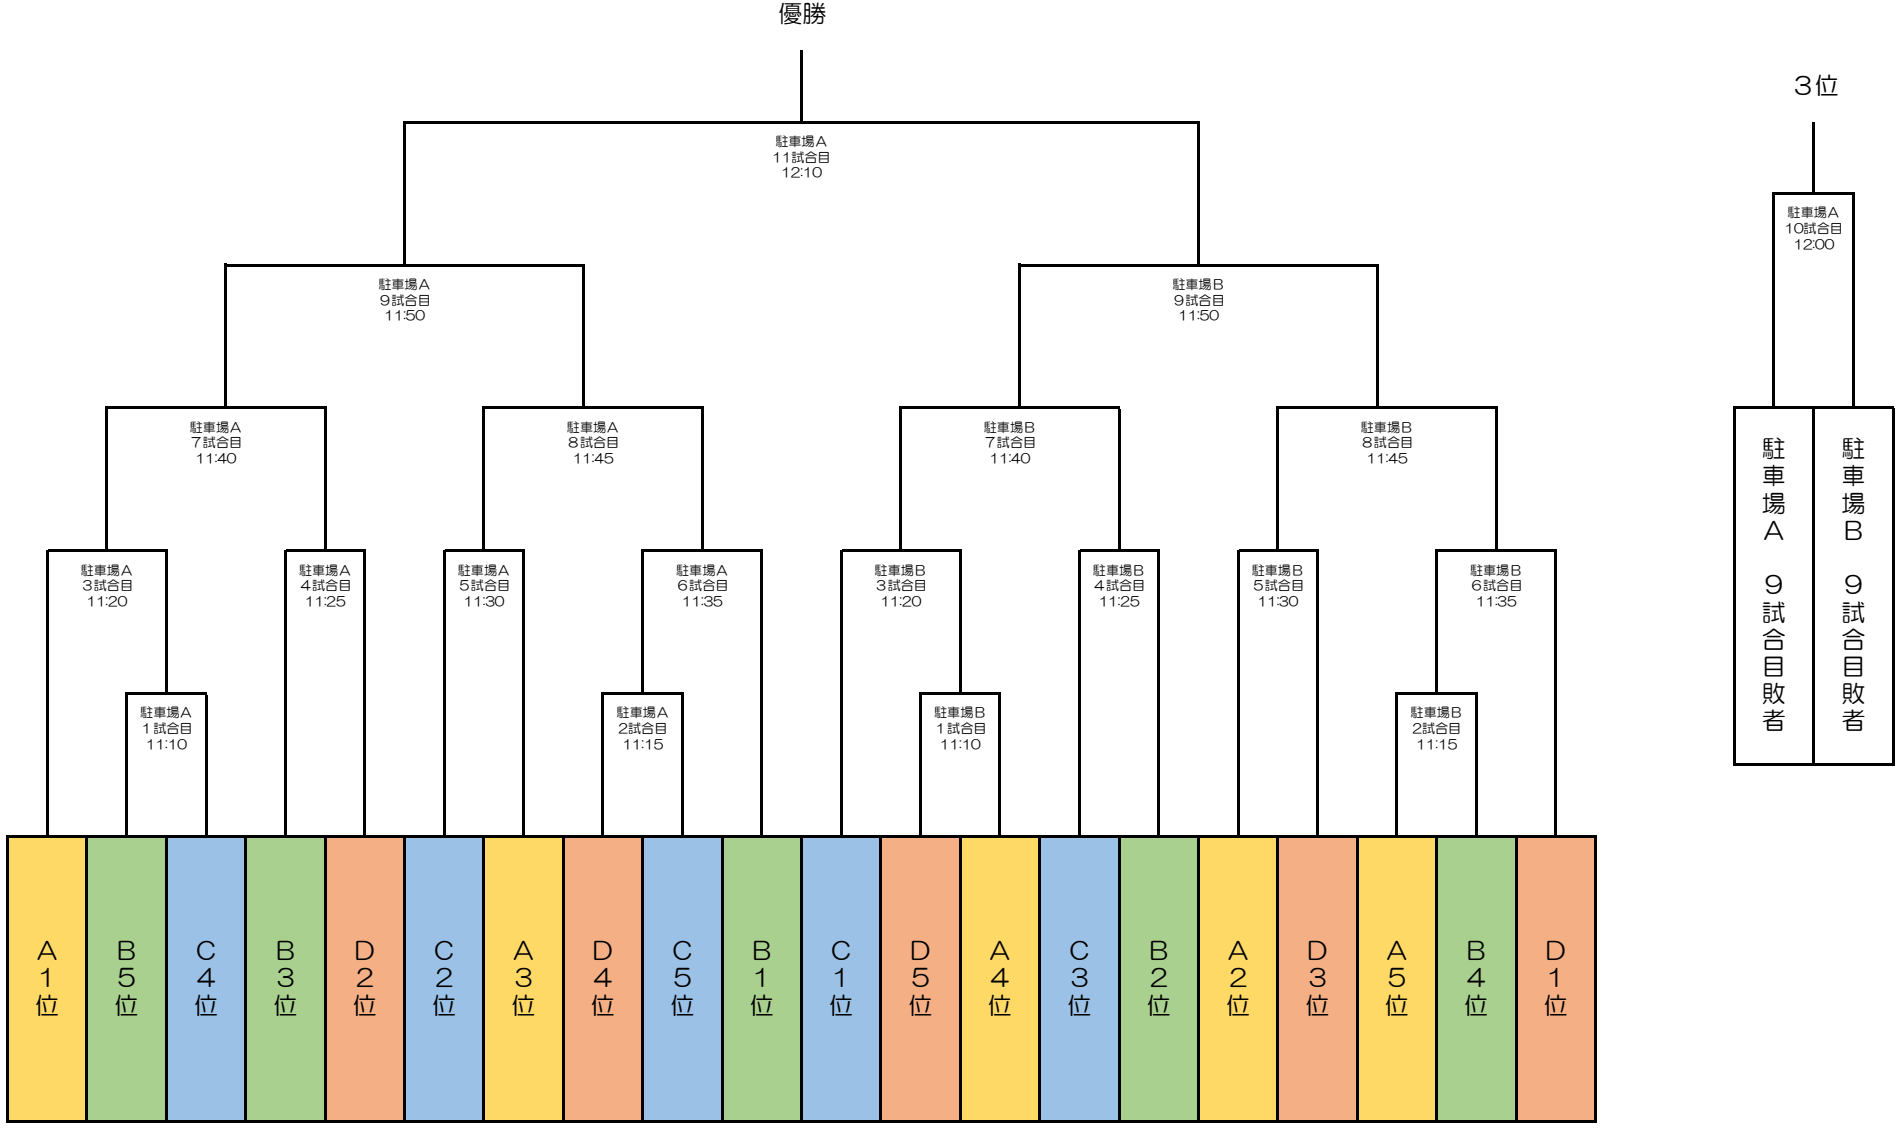

会場 駐車場B

試合順	予定時間	リーグ	チーム名	勝敗		勝敗	チーム名
1	9:20~	C	牧之原市商工会青年部C		—		Wall one
2	9:25~	D	牧之原市商工会青年部A		—		女性ですが何か?
3	9:30~	C	Initial set		—		静岡網友新聞
4	9:35~	D	大井川商工会青年部		—		アッポーペン
5	9:40~	C	11丁目子供会		—		牧之原市商工会青年部C
6	9:45~	D	バケモノーズ		—		牧之原市商工会青年部A
7	9:50~	C	Wall one		—		Initial set
8	9:55~	D	女性ですが何か?		—		大井川商工会青年部
9	10:00~	C	静岡網友新聞		—		11丁目子供会
10	10:05~	D	アッポーペン		—		バケモノーズ
11	10:10~	C	牧之原市商工会青年部C		—		Initial set
12	10:15~	D	牧之原市商工会青年部A		—		大井川商工会青年部
13	10:20~	C	Wall one		—		静岡網友新聞
14	10:25~	D	女性ですが何か?		—		アッポーペン
15	10:30~	C	Initial set		—		11丁目子供会
16	10:35~	D	大井川商工会青年部		—		バケモノーズ
17	10:40~	C	牧之原市商工会青年部C		—		静岡網友新聞
18	10:45~	D	牧之原市商工会青年部A		—		アッポーペン
19	10:50~	C	Wall one		—		11丁目子供会
20	10:55~	D	女性ですが何か?		—		バケモノーズ

商店街で綱引き大会 トーナメント表