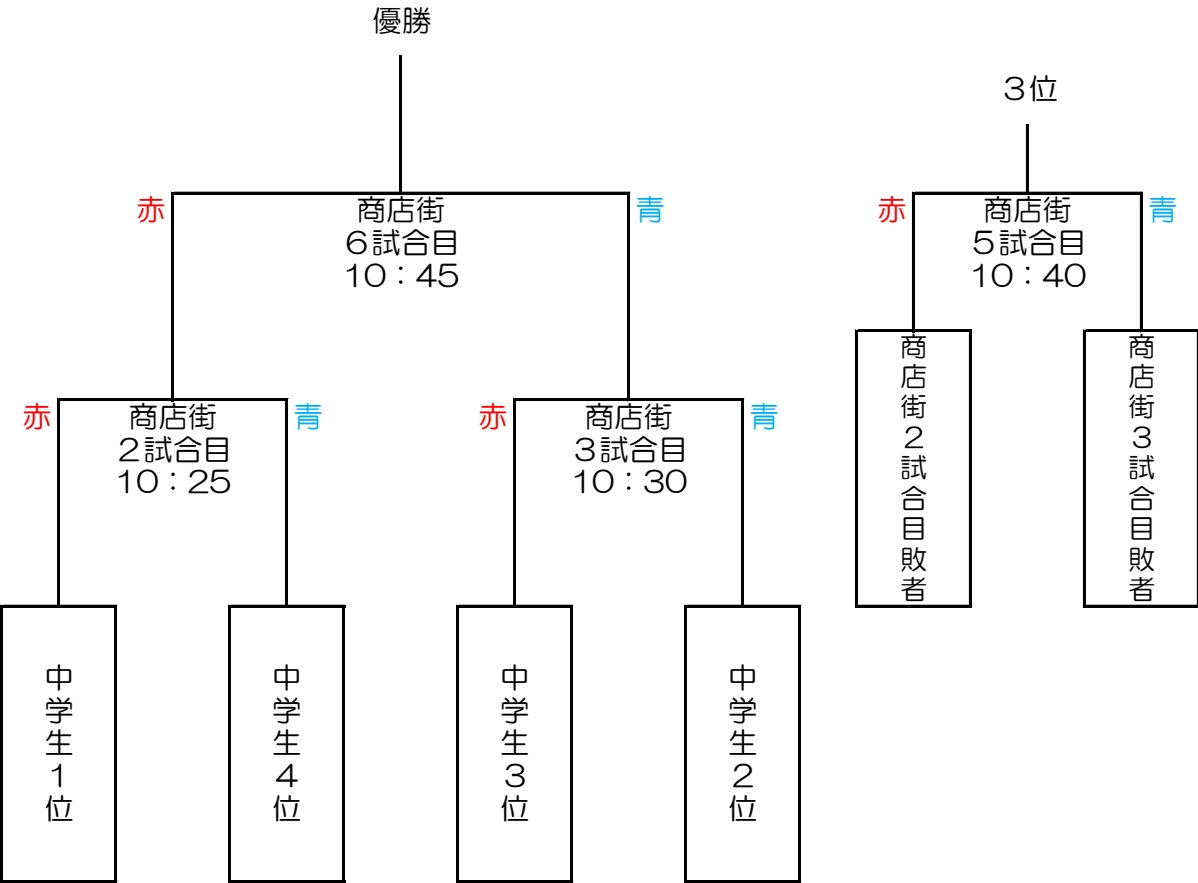

小学生の部 トーナメント表

中学生の部 トーナメント表

☆小学生・中学生エキシビジョンリーグ

小学生チーム
トリプルパワー チーム
ペンパイナッポー
ちびっこ弁慶

×

中学生チーム
アゴスティックオーバーロード
ムキムキボンバーズ
ちびっ子 boys
アポロ12号

会場 商店街

試合順	予定時間	赤コーナー	勝敗		勝敗	青コーナー
1	11:00~	トリプルパワー チーム		—		アゴスティックオーバーロード
2	11:05~	ペンパイナッポー		—		ムキムキボンバーズ
3	11:10~	ちびっこ弁慶		—		ちびっ子 boys
4	11:15~	トリプルパワー チーム		—		アポロ12号
5	11:20~	ペンパイナッポー		—		アゴスティックオーバーロード
6	11:25~	ちびっこ弁慶		—		ムキムキボンバーズ
7	11:30~	トリプルパワー チーム		—		ちびっ子 boys
8	11:35~	ペンパイナッポー		—		アポロ12号
9	11:40~	ちびっこ弁慶		—		アゴスティックオーバーロード
10	11:45~	トリプルパワー チーム		—		ムキムキボンバーズ
11	11:50~	ペンパイナッポー		—		ちびっ子 boys
12	11:55~	ちびっこ弁慶		—		アポロ12号

《エキシビジョンリーグ 特別ルール》

小学生の部6名チーム 対 中学生の部4名チーム
その他ルールは綱引き大会ルールと同様です
各部（小学生・中学生）の最多勝チームには景品を贈呈します