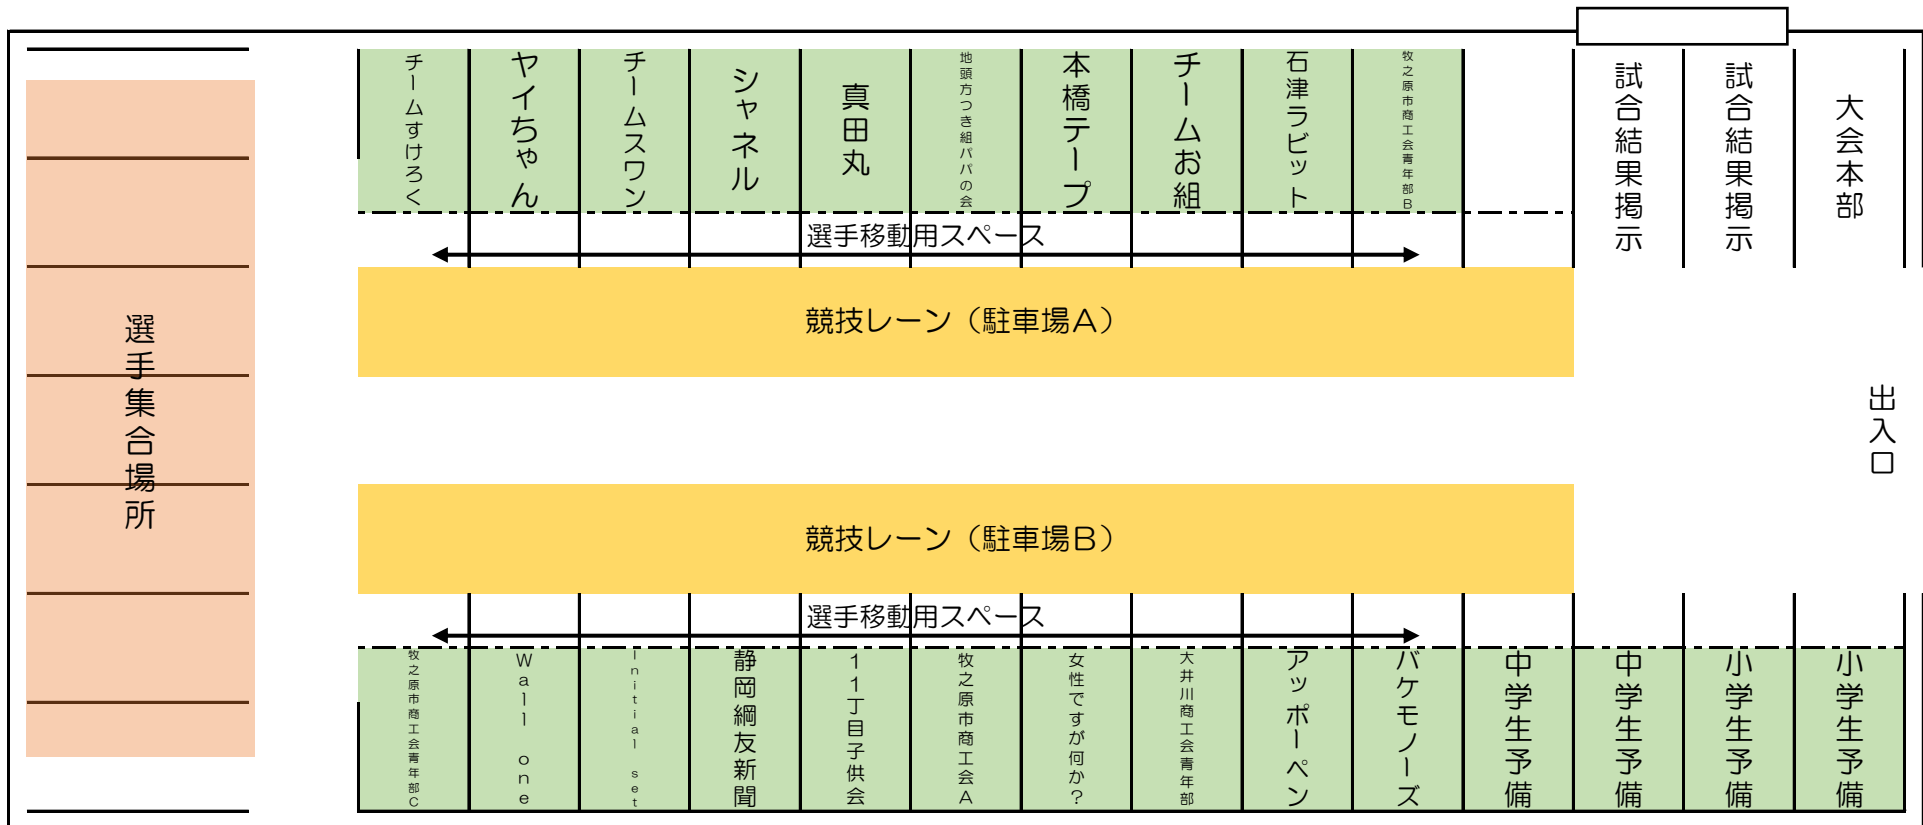

5. 選手フリースペース 配置図（駐車場会場）

☆小学生・中学生の部に参加するチームは、商店街路上で待機してください。

☆スペースが不足した場合は、上記の予備スペースを利用してください。