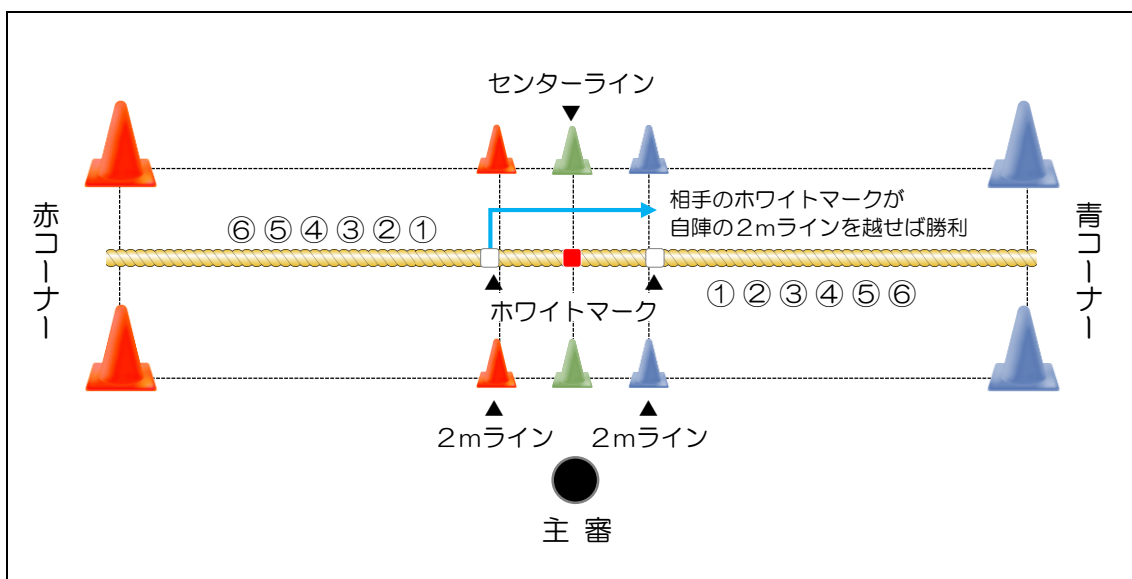

2. 競技について

(1) 競技ルール

- 1チーム6人制（登録可能人数男女問わず8名まで）。
 - 出場選手6名の総合計体重が450kg以下。※一般の部のみ
 - スタート地点から先に4メートル引いたチームの勝利とします。
 - 最後尾の選手（アンカー）は体にロープを巻いて競技して下さい。
 - アンカーは安全の為ヘルメットを着用して頂きます。
 - 予選リーグ及び決勝トーナメントを行います。
 - 順位決定戦、決勝戦のみ3本引きとします。※一般の部のみ
 - 腰に巻くパワーベルト、綱引シューズの使用は禁止です。
- ※会場が体育館の場合も同じです。
- アンカーパッドの使用は認めます。
 - 赤コーナー、青コーナーのどちらに入るかは、出場6選手の合計体重で決定します。判定は「綱引競技大会記録用紙」提出時に行います。

※対戦相手チームと比較し、出場6選手の合計体重が

重いチーム・・・「赤コーナー」 / 軽いチーム・・・「青コーナー」

《競技レーンの説明》

《競技スタート方法》

号 令	シグナル	選手の動作
① ピック・アップ・ザ・ロープ		レーンに置いてあるロープを手に取ります。
② テイク・ザ・ストレイン		構えてロープをピンと張ります。
③ ロープ・トゥ・センター		センターマークをレーンのセンターラインに合わせます。 主審の指示に従って移動してください。
④ ステディ		その場から動かずに引く用意をします。
⑤ プル		開始の合図！ 力いっぱいロープを引いてください。