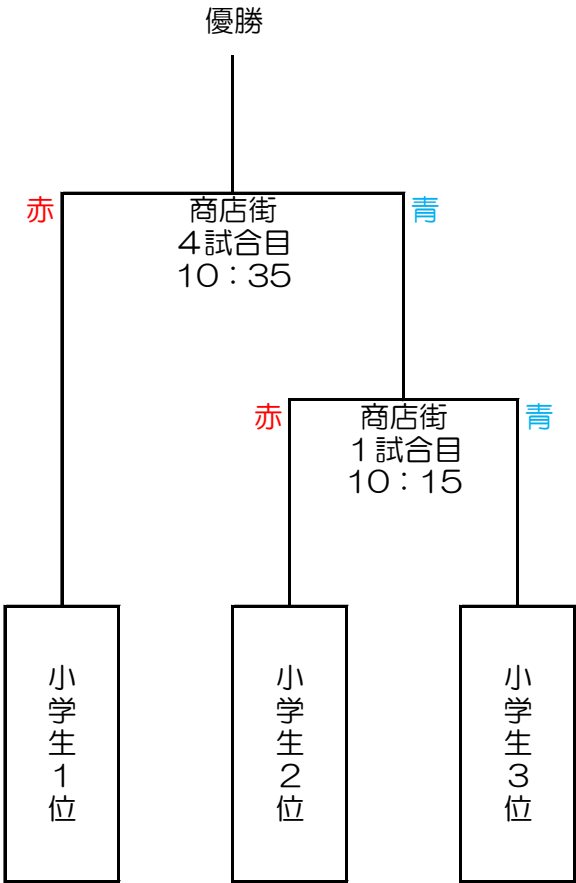

小学生の部 トーナメント表

中学生の部 トーナメント表

☆小学生・中学生エキシビジョンリーグ

小学生チーム
トリプルパワー チーム
ペンパイナッポー
ちびっこ弁慶

×

中学生チーム
アゴスティックオーバーロード
ムキムキボンバーズ
ちびっ子 boys
アポロ12号

会場 商店街

試合順	予定時間	赤コーナー	勝敗		勝敗	青コーナー
1	11:00~	トリプルパワー チーム		—		アゴスティックオーバーロード
2	11:05~	ペンパイナッポー		—		ムキムキボンバーズ
3	11:10~	ちびっこ弁慶		—		ちびっ子 boys
4	11:15~	トリプルパワー チーム		—		アポロ12号
5	11:20~	ペンパイナッポー		—		アゴスティックオーバーロード
6	11:25~	ちびっこ弁慶		—		ムキムキボンバーズ
7	11:30~	トリプルパワー チーム		—		ちびっ子 boys
8	11:35~	ペンパイナッポー		—		アポロ12号
9	11:40~	ちびっこ弁慶		—		アゴスティックオーバーロード
10	11:45~	トリプルパワー チーム		—		ムキムキボンバーズ
11	11:50~	ペンパイナッポー		—		ちびっ子 boys
12	11:55~	ちびっこ弁慶		—		アポロ12号

《エキシビジョンリーグ 特別ルール》

小学生の部6名チーム 対 中学生の部4名チーム
その他ルールは綱引き大会ルールと同様です
各部（小学生・中学生）の最多勝チームには景品を贈呈します