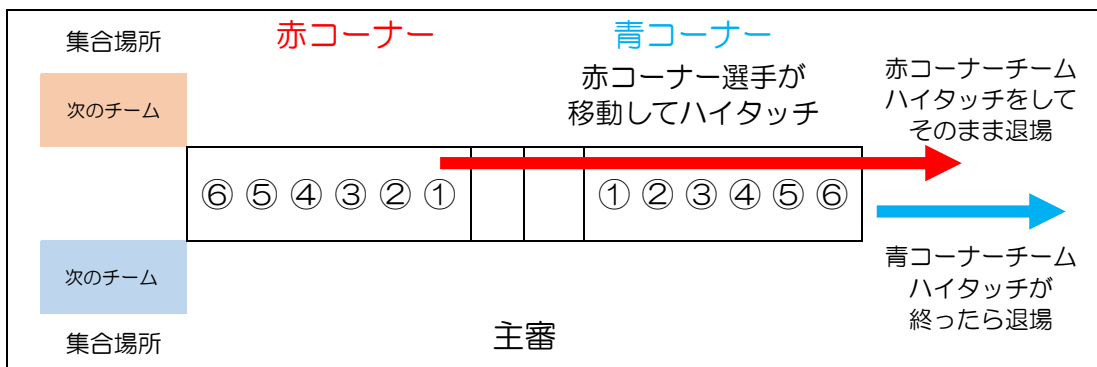

※対戦相手チームと比較し、出場6選手の合計体重が

重いチーム・・・「赤コーナー」 / 軽いチーム・・・「青コーナー」

《競技レーンの説明》

《競技スタート方法》

号 令	シグナル	選手の動作
① ピック・アップ・ザ・ロープ		レーンに置いてあるロープを手に取ります。
② テイク・ザ・ストレイン		構えてロープをピンと張ります。
③ ロープ・トゥ・センター		センターマークをレーンのセンターラインに合わせます。 主審の指示に従って移動してください。
④ ステディ		その場から動かずに引く用意をします。
⑤ プル		開始の合図！ 力いっぱいロープを引いてください。

(2) 競技進行について

- ① 出場するチームは、自らの試合の2試合前には「選手集合場所」に集まって下さい。
- ② 各試合前に「綱引競技大会記録用紙」に出場選手・合計体重を記載し、「集計係」に提出して下さい。
- ③ 「綱引競技大会記録用紙」提出後、出場選手の合計体重を比較し、赤コーナーと青コーナーが決まります。決まったコーナーで待機して下さい。
- ④ 「選手集合場所」からの入場は下記図の通り行ってください。

《入場方法》

- ⑤ 競技終了後は、対戦相手とお礼の「ハイタッチ」をして退場して下さい。

《退場方法》

4. 大会組み合わせ表

①小学生の部

チーム名	トリプルパワー チーム	ペンパイナッポー	ちびっこ弁慶
トリプルパワー チーム			
ペンパイナッポー			
ちびっこ弁慶			

②中学生の部

チーム名	アゴスティックオーバーロード	ムキムキボンバーズ	ちびっ子 boys	アポロ12号
アゴスティックオーバーロード				
ムキムキボンバーズ				
ちびっ子 boys				
アポロ12号				